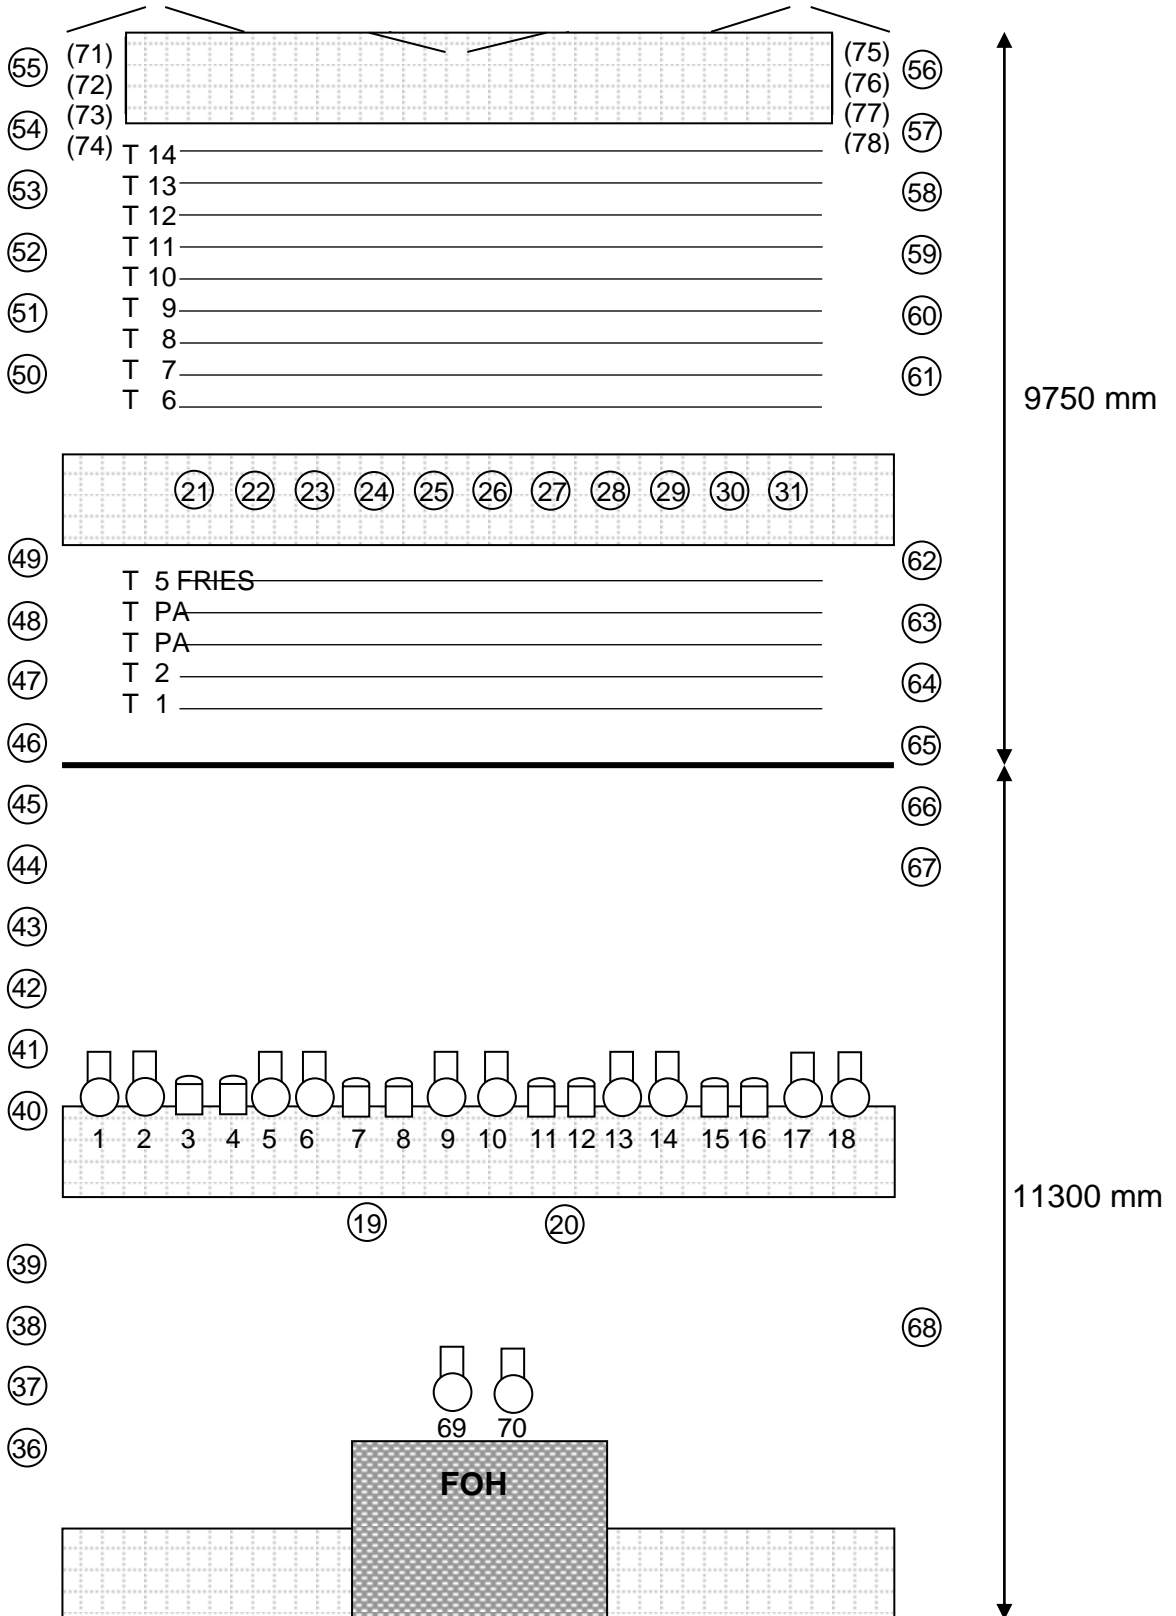

Kleine Zaal DEVENTER SCHOUWBURG

Toneelvloer

Breed
12 Meter

Diep
7 Meter

14
Elektrische
Trekken

max
Trekhoogte
8.400mm

Roelengte
10.000mm

Stroom

125 Ampere
63 Ampere
32 Ampere

<p> 1KW ADB Zoom Profiel 1KW ADB PC </p>	<p>Zaal licht</p> <p>DMX 100</p>
---	----------------------------------